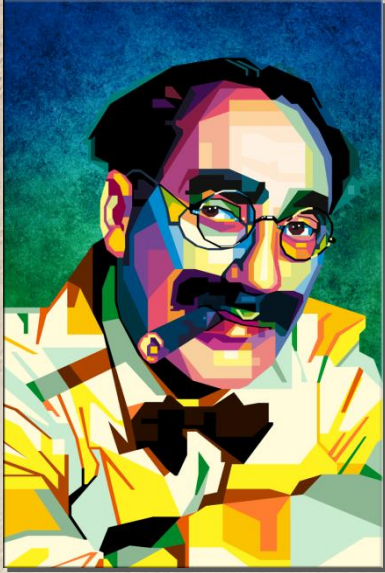

Joachim Ringelnatz

Die Pop-Art Kunstwerke sind in versch. Formaten erhältlich:  
**40 x 60cm, 50 x 75cm , 60 x90cm, 80 x 120 cm,**  
**plus 100x 150cm und 100 x 180cm.**

Hochwertig gedruckt auf Künstlerleinwand  
und aufgespannt auf einen Holzrahmen.

Karl Marx

Thomas Sankara

Rudi Dutschke

Patrice Lumumba

Emiliano Zapata

Tamara Bunke

Angela Davis

Fidel Castro

Groucho Marx

Harvey Milk

Emma Goldman

Joachim Ringelnatz

Ludwig Salvator

Mikis Theodorakis

Ned Kelly

Wolfgang Neuss