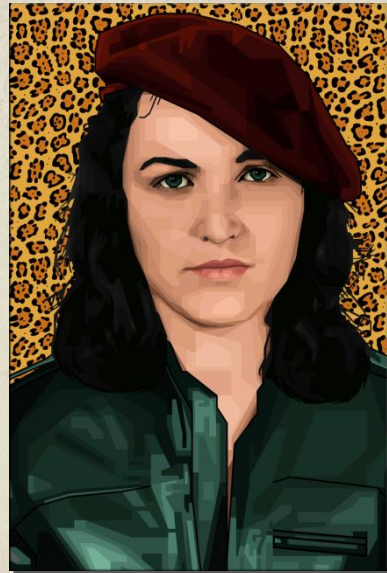

Joachim Ringelnatz

Die Pop-Art Kunstwerke sind in versch. Formaten erhältlich:  
**40 x 60cm, 50 x 75cm , 60 x90cm, 80 x 120 cm,**  
**plus 100x 150cm und 100 x 180cm.**

Hochwertig gedruckt auf Künstlerleinwand  
und aufgespannt auf einen Holzrahmen.

Karl Marx

Thomas Sankara

Rudi Dutschke

Patrice Lumumba

Emiliano Zapata

Tamara Bunke

Angela Davis

Fidel Castro