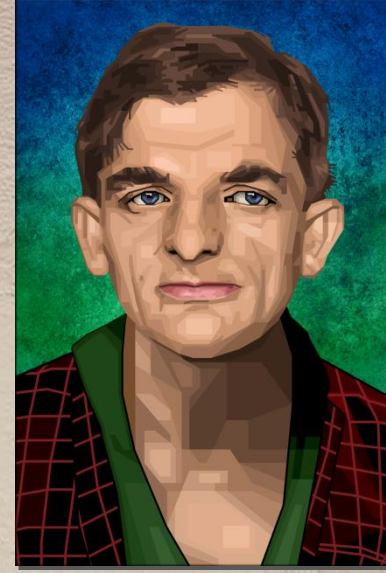

Joachim Ringelnatz